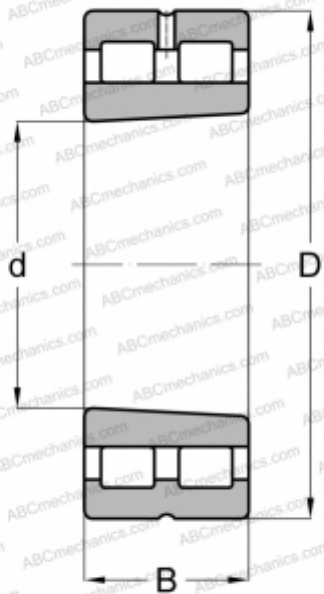

## NNU 4928 SK M SP FAG

Цилиндрические роликоподшипники

ТИП: Роликоподшипники, Цилиндрические, Двухрядные, Плавающие подшипники, с коническим отверстием, конусность 1:12, разъемные, с сепаратором, тип NNU

#### РАЗМЕРЫ, ММ

d	140,000
D	190,000
B	50,000