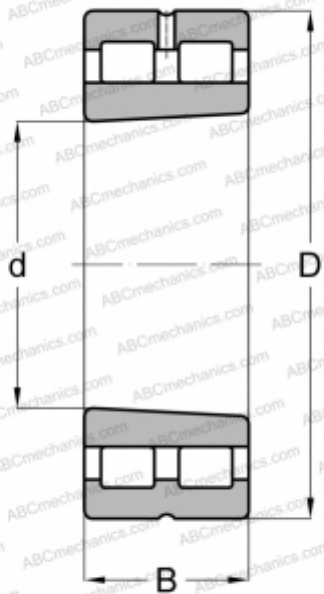

NNU 4930 KM SP ABC

Цилиндрические роликоподшипники

ТИП: Роликоподшипники, Цилиндрические, Двухрядные, Плавающие подшипники, с коническим отверстием, конусность 1:12, разъемные, с сепаратором, тип NNU

Технические характеристики

РАЗМЕРЫ, ММ

d	150,000
D	210,000
B	60,000

МАССА, КГ 6,260

ПРОИЗВОДИТЕЛЬ [ABC](#)

АНАЛОГИ

FAG	NNU 4930 SK M SP
SKF	NNU 4930 BKSPW33