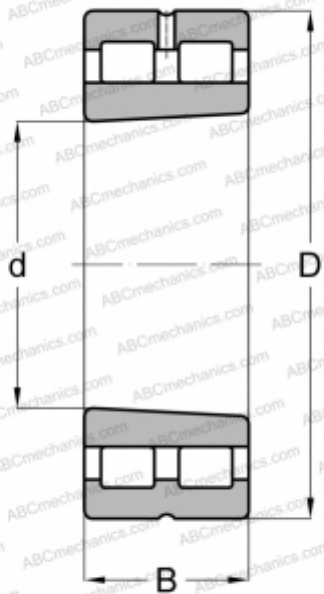

## NNU 4930 SK M SP FAG

Цилиндрические роликоподшипники

ТИП: Роликоподшипники, Цилиндрические, Двухрядные, Плавающие подшипники, с коническим отверстием, конусность 1:12, разъемные, с сепаратором, тип NNU

#### РАЗМЕРЫ, ММ

d	150,000
D	210,000
B	60,000