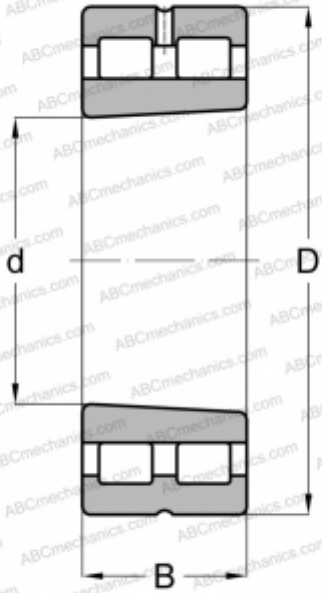

NNU 4938 KM SP ABC

Цилиндрические роликоподшипники

ТИП: Роликоподшипники, Цилиндрические, Двухрядные, Плавающие подшипники, с коническим отверстием, конусность 1:12, разъемные, с сепаратором, тип NNU

Технические характеристики

РАЗМЕРЫ, ММ

| | |
|---|---------|
| d | 190,000 |
| D | 260,000 |
| B | 69,000 |

МАССА, КГ

10,705

ПРОИЗВОДИТЕЛЬ

[ABC](#)

АНАЛОГИ

| | |
|-----|----------------------------------|
| FAG | NNU 4938 SK M SP |
| SKF | NNU 4938 BKSPW33 |