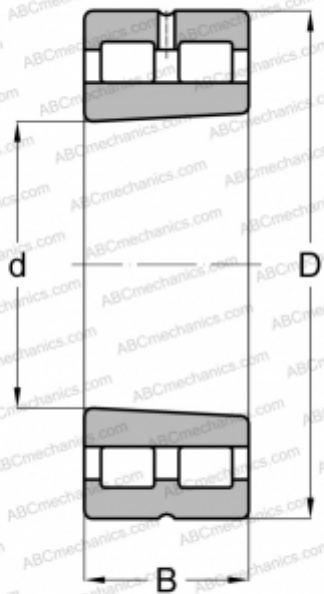

## NNU 4940 SK M SP FAG

Цилиндрические роликоподшипники

ТИП: Роликоподшипники, Цилиндрические, Двухрядные, Плавающие подшипники, с коническим отверстием, конусность 1:12, разъемные, с сепаратором, тип NNU

#### РАЗМЕРЫ, ММ

d	200,000
D	280,000
B	80,000