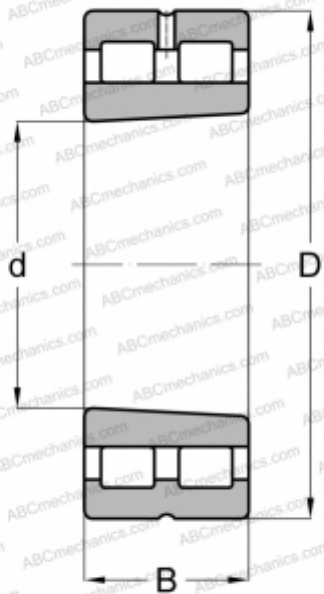

NNU 4948 KM SP ABC

Цилиндрические роликоподшипники

ТИП: Роликоподшипники, Цилиндрические, Двухрядные, Плавающие подшипники, с коническим отверстием, конусность 1:12, разъемные, с сепаратором, тип NNU

Технические характеристики

РАЗМЕРЫ, ММ

d	240,000
D	320,000
B	80,000

МАССА, КГ

17,191

ПРОИЗВОДИТЕЛЬ

[ABC](#)

АНАЛОГИ

FAG	NNU 4948 SK M SP
SKF	NNU 4948 BKSPW33