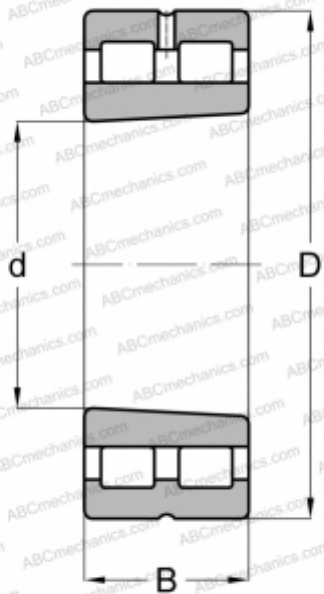

NNU 4952 KM SP ABC

Цилиндрические роликоподшипники

ТИП: Роликоподшипники, Цилиндрические, Двухрядные, Плавающие подшипники, с коническим отверстием, конусность 1:12, разъемные, с сепаратором, тип NNU

Технические характеристики

РАЗМЕРЫ, ММ

| | |
|---|---------|
| d | 260,000 |
| D | 360,000 |
| B | 100,000 |

МАССА, КГ

30,618

ПРОИЗВОДИТЕЛЬ

[ABC](#)

АНАЛОГИ

| | |
|-----|----------------------------------|
| FAG | NNU 4952 SK M SP |
| SKF | NNU 4952 BKSPW33 |