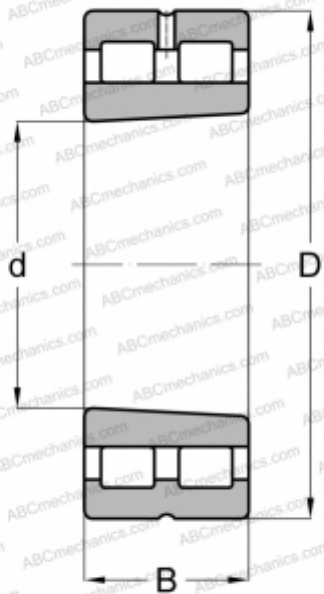

NNU 4956 KM SP ABC

Цилиндрические роликоподшипники

ТИП: Роликоподшипники, Цилиндрические, Двухрядные, Плавающие подшипники, с коническим отверстием, конусность 1:12, разъемные, с сепаратором, тип NNU

Технические характеристики

РАЗМЕРЫ, ММ

d	280,000
D	380,000
B	100,000

МАССА, КГ

31,706

ПРОИЗВОДИТЕЛЬ

[ABC](#)

АНАЛОГИ

FAG	NNU 4956 SK M SP
SKF	NNU 4956 BKSPW33