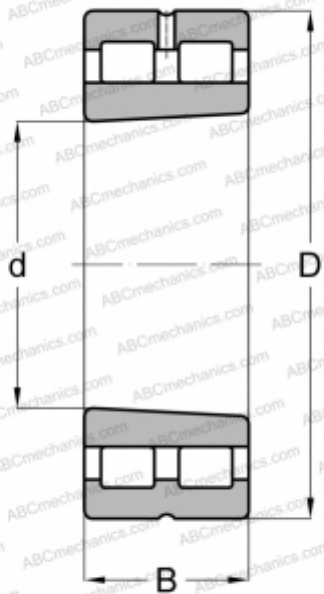

NNU 4976 KM SP ABC

Цилиндрические роликоподшипники

ТИП: Роликоподшипники, Цилиндрические, Двухрядные, Плавающие подшипники, с коническим отверстием, конусность 1:12, разъемные, с сепаратором, тип NNU

Технические характеристики

РАЗМЕРЫ, ММ

d	380,000
D	520,000
B	140,000

МАССА, КГ

86,636

ПРОИЗВОДИТЕЛЬ

[ABC](#)

АНАЛОГИ

FAG	NNU 4976 SK M SP
SKF	NNU 4976 BKSP