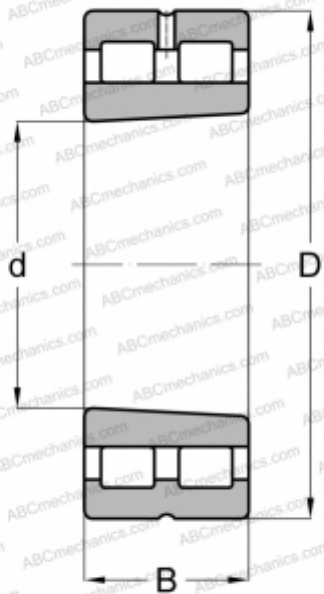

## NNU 4988 BKSP SKF

Цилиндрические роликоподшипники

ТИП: Роликоподшипники, Цилиндрические, Двухрядные, Плавающие подшипники, с коническим отверстием, конусность 1:12, разъемные, с сепаратором, тип NNU

#### РАЗМЕРЫ, ММ

d	440,000
D	600,000
B	160,000