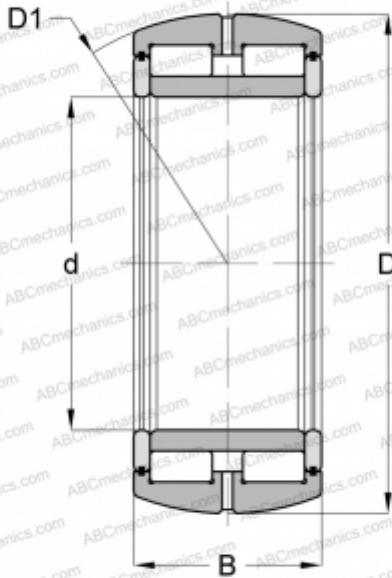

РАЗМЕРЫ, ММ

d	120,000
D	360,000
D1	180,000
B	60,000

МАССА, КГ

5,200

ПРОИЗВОДИТЕЛЬ

[INA](#)

СОПУТСТВУЮЩИЕ ИЗДЕЛИЯ

GG 51180