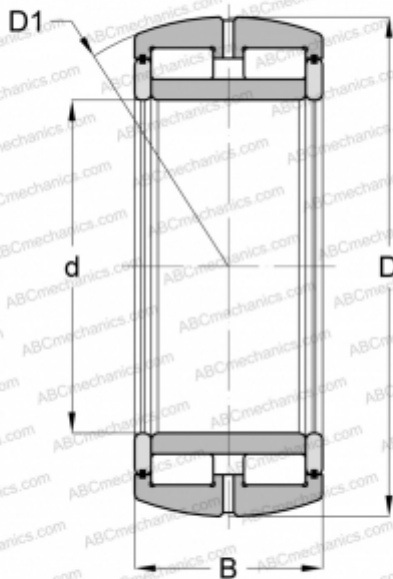

РАЗМЕРЫ, ММ

d	130,000
D	400,000
D1	200,000
B	65,000

МАССА, КГ

7,400

ПРОИЗВОДИТЕЛЬ

[INA](#)

СОПУТСТВУЮЩИЕ ИЗДЕЛИЯ

GG 51200