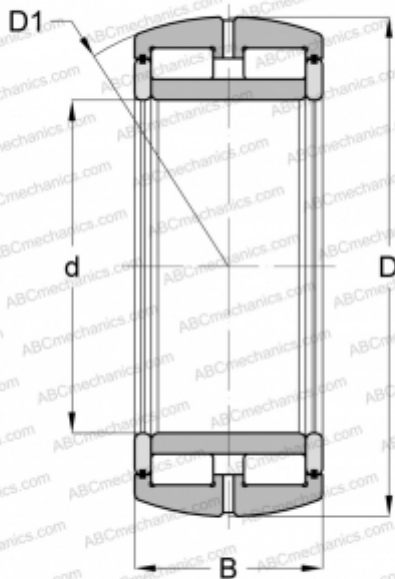

РАЗМЕРЫ, ММ

d	160,000
D	480,000
D1	240,000
B	90,000

МАССА, КГ

13,700

ПРОИЗВОДИТЕЛЬ

[INA](#)

СОПУТСТВУЮЩИЕ ИЗДЕЛИЯ

GG 51240