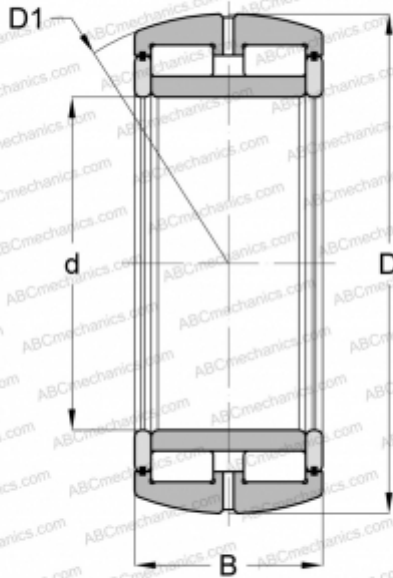

РАЗМЕРЫ, ММ

d	170,000
D	520,000
D1	260,000
B	95,000

МАССА, КГ

17,400

ПРОИЗВОДИТЕЛЬ

[INA](#)

СОПУТСТВУЮЩИЕ ИЗДЕЛИЯ

GG 51260