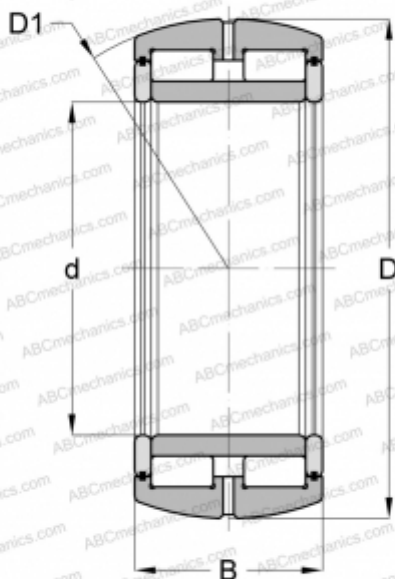

РАЗМЕРЫ, ММ

d	180,000
D	560,000
D1	280,000
B	100,000

МАССА, КГ

22,100

ПРОИЗВОДИТЕЛЬ

[INA](#)

СОПУТСТВУЮЩИЕ ИЗДЕЛИЯ

GG 51280