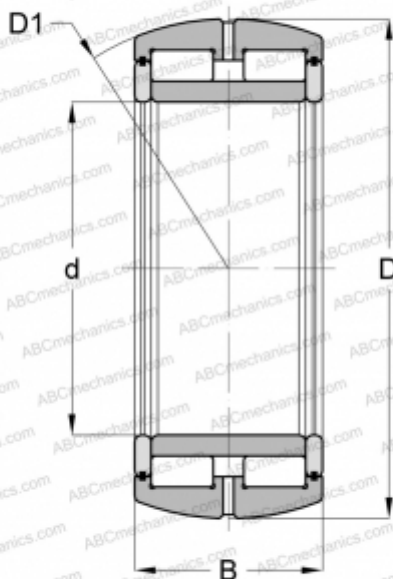

РАЗМЕРЫ, ММ

d	220,000
D	680,000
D1	340,000
B	125,000

МАССА, КГ

40,000

ПРОИЗВОДИТЕЛЬ

[INA](#)

СОПУТСТВУЮЩИЕ ИЗДЕЛИЯ

GG 51340