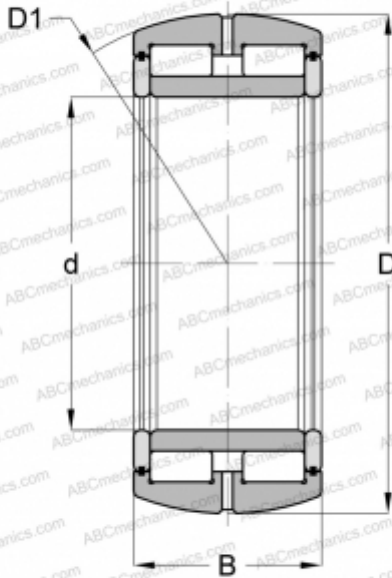

РАЗМЕРЫ, ММ

| | |
|----|---------|
| d | 240,000 |
| D | 720,000 |
| D1 | 360,000 |
| B | 130,000 |

МАССА, КГ

44,000

ПРОИЗВОДИТЕЛЬ

[INA](#)

СОПУТСТВУЮЩИЕ ИЗДЕЛИЯ

GG 51360