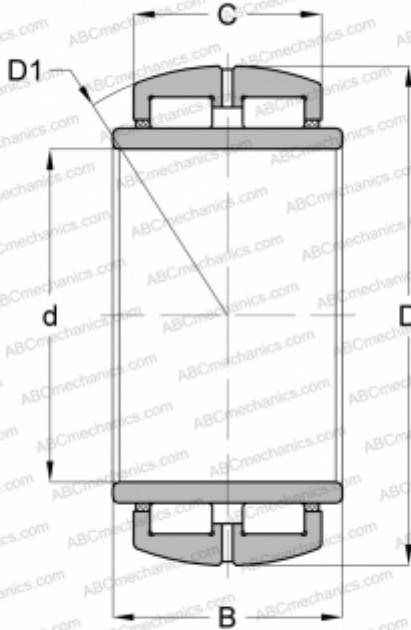

РАЗМЕРЫ, ММ

d	80,000
D	240,000
D1	120,000
B	55,000

МАССА, КГ

1,800

ПРОИЗВОДИТЕЛЬ

[INA](#)

СОПУТСТВУЮЩИЕ ИЗДЕЛИЯ

GG51120