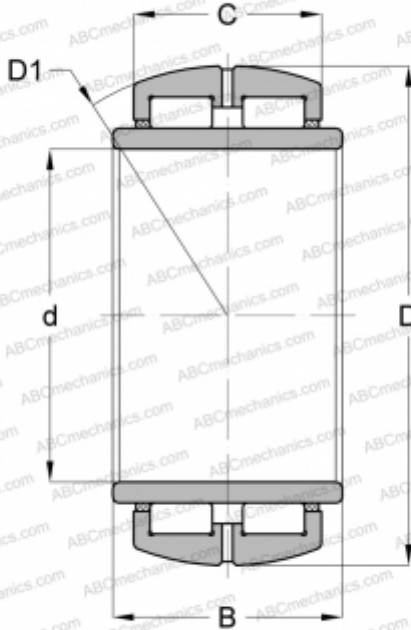

SL06026 E INA

Цилиндрические роликоподшипники

ТИП: Роликоподшипники, Цилиндрические, Двухрядные, Плавающие подшипники, роликовые без сепаратора, со сферической поверхностью наружного кольца

Технические характеристики

РАЗМЕРЫ, ММ

d	130,000
D	400,000
D1	200,000
B	80,000

ПРОИЗВОДИТЕЛЬ

[INA](#)

СОПУТСТВУЮЩИЕ ИЗДЕЛИЯ

GG51200