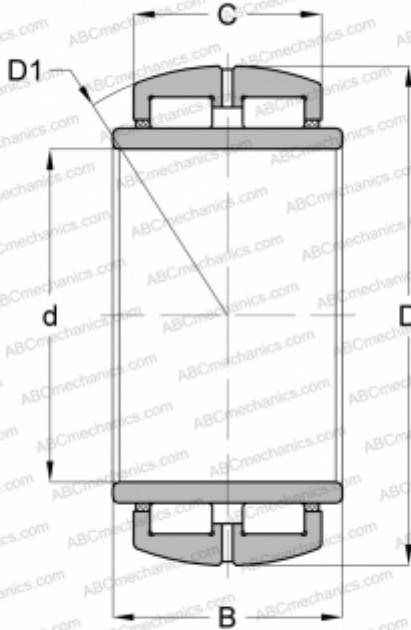

РАЗМЕРЫ, ММ

d	180,000
D	560,000
D1	280,000
B	120,000

МАССА, КГ

23,000

ПРОИЗВОДИТЕЛЬ

[INA](#)

СОПУТСТВУЮЩИЕ ИЗДЕЛИЯ

GG51280