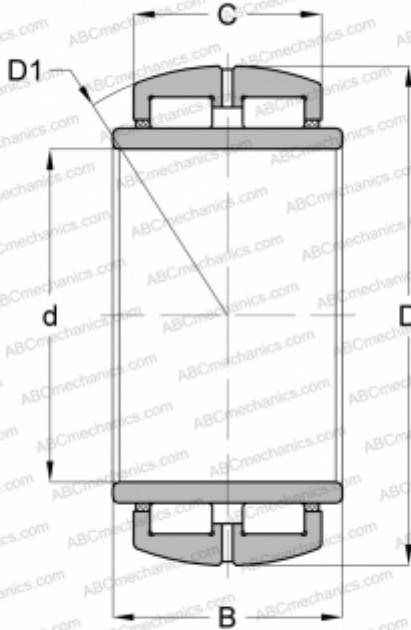

РАЗМЕРЫ, ММ

d	190,000
D	580,000
D1	290,000
B	135,000

МАССА, КГ

26,500

ПРОИЗВОДИТЕЛЬ

[INA](#)

СОПУТСТВУЮЩИЕ ИЗДЕЛИЯ

GG51290