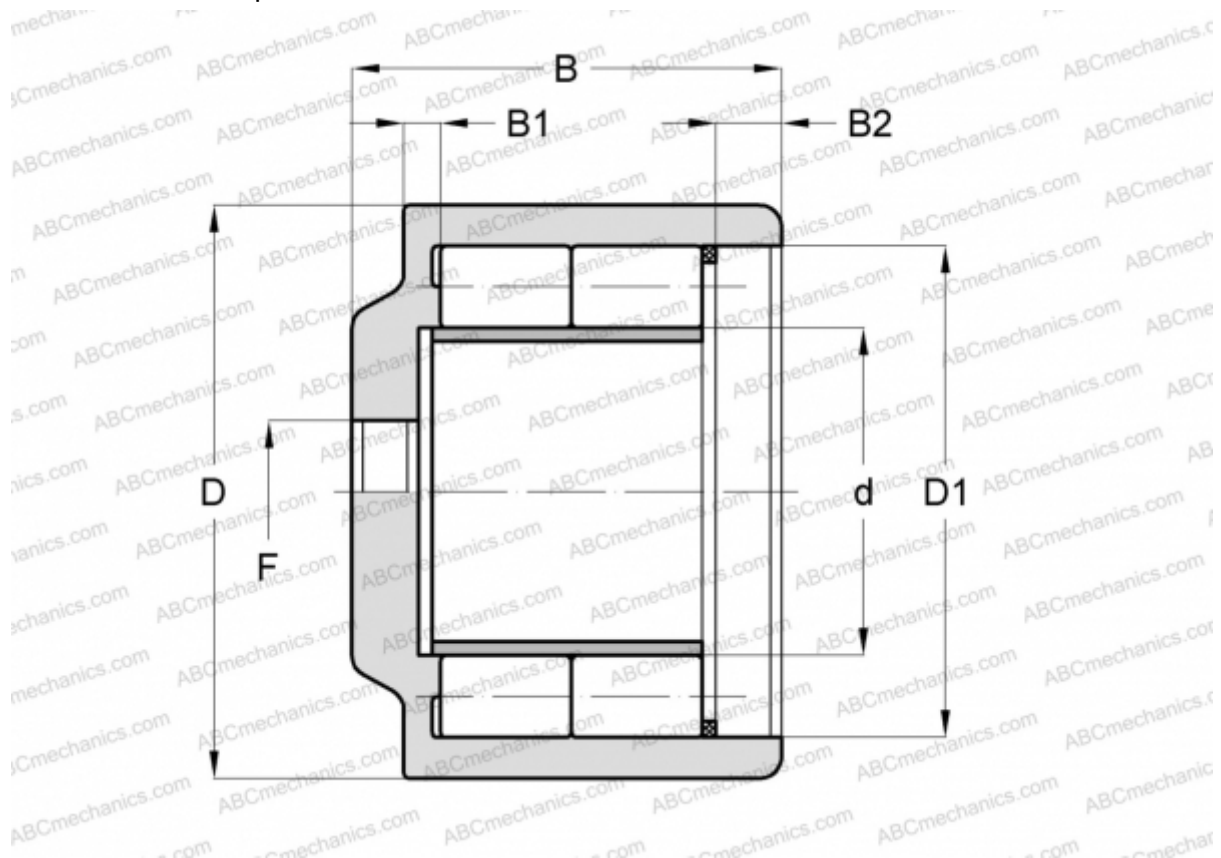

## СРМ 2760 СРМ

Цилиндрические роликоподшипники

ТИП: Роликоподшипники, Цилиндрические, Двухрядные, Подшипник крестовины, производство СРМ, Без фланца

#### РАЗМЕРЫ, ММ

d	49,630
D	72,000
D1	63,000
B	52,000
B1	8,000
B2	11,000
F	M10 x 1

**ПРОИЗВОДИТЕЛЬ**

[СРМ](#)