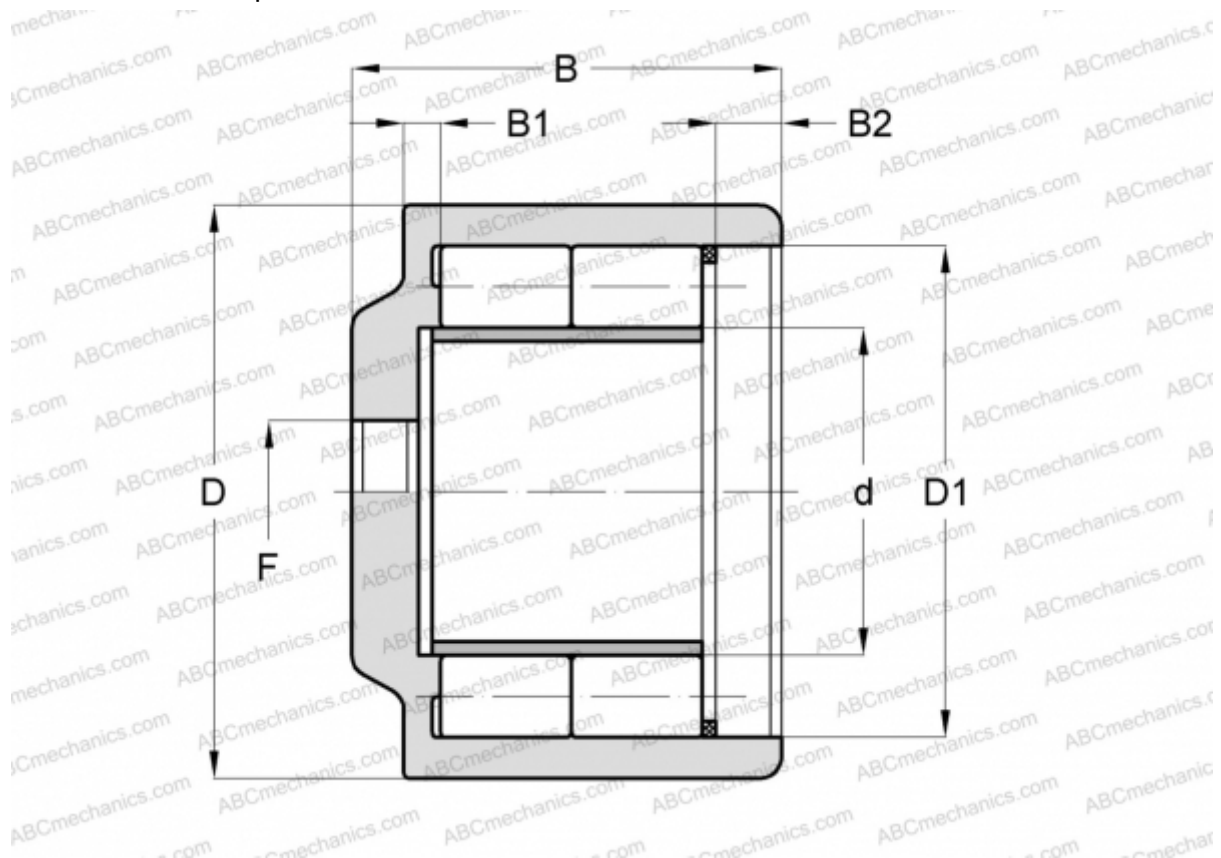

СРМ 2800 СРМ

Цилиндрические роликоподшипники

ТИП: Роликоподшипники, Цилиндрические, Двухрядные, Подшипник крестовины, производство СРМ, Без фланца

Технические характеристики

РАЗМЕРЫ, ММ

d	45,800
D	74,000
D1	61,800
B	54,500
B1	9,000
B2	9,000
F	M18 x 1,5