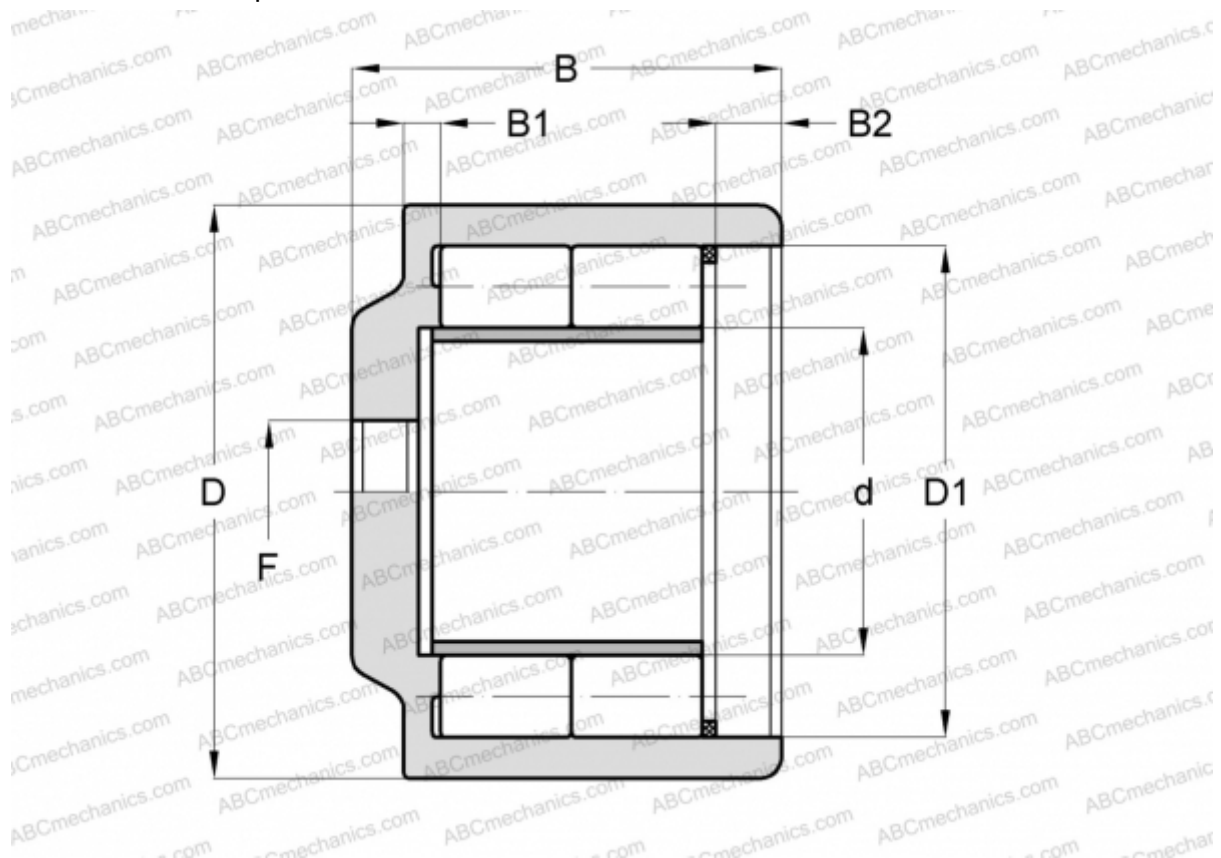

СРМ 2759 СРМ

Цилиндрические роликоподшипники

ТИП: Роликоподшипники, Цилиндрические, Двухрядные, Подшипник крестовины, производство СРМ, Без фланца

Технические характеристики

РАЗМЕРЫ, ММ

d	49,630
D	74,000
D1	63,000
B	52,000
B1	8,000
B2	11,000
F	M10 x 1