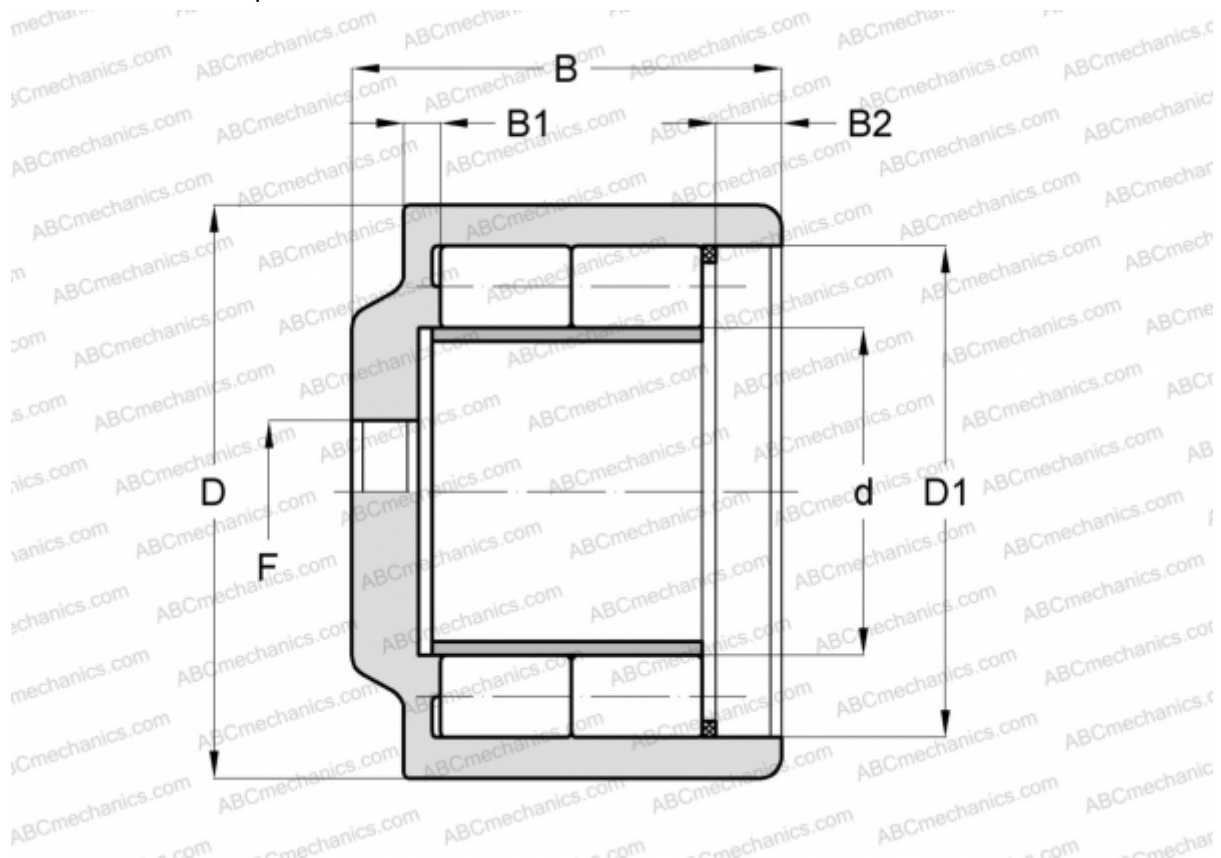

СРМ 2749 СРМ

Цилиндрические роликоподшипники

ТИП: Роликоподшипники, Цилиндрические, Двухрядные, Подшипник крестовины, производство СРМ, Без фланца

Технические характеристики

РАЗМЕРЫ, ММ

d	48,920
D	83,000
D1	70,920
B	56,000
B1	5,700
B2	8,800
F	M18 x 1,5