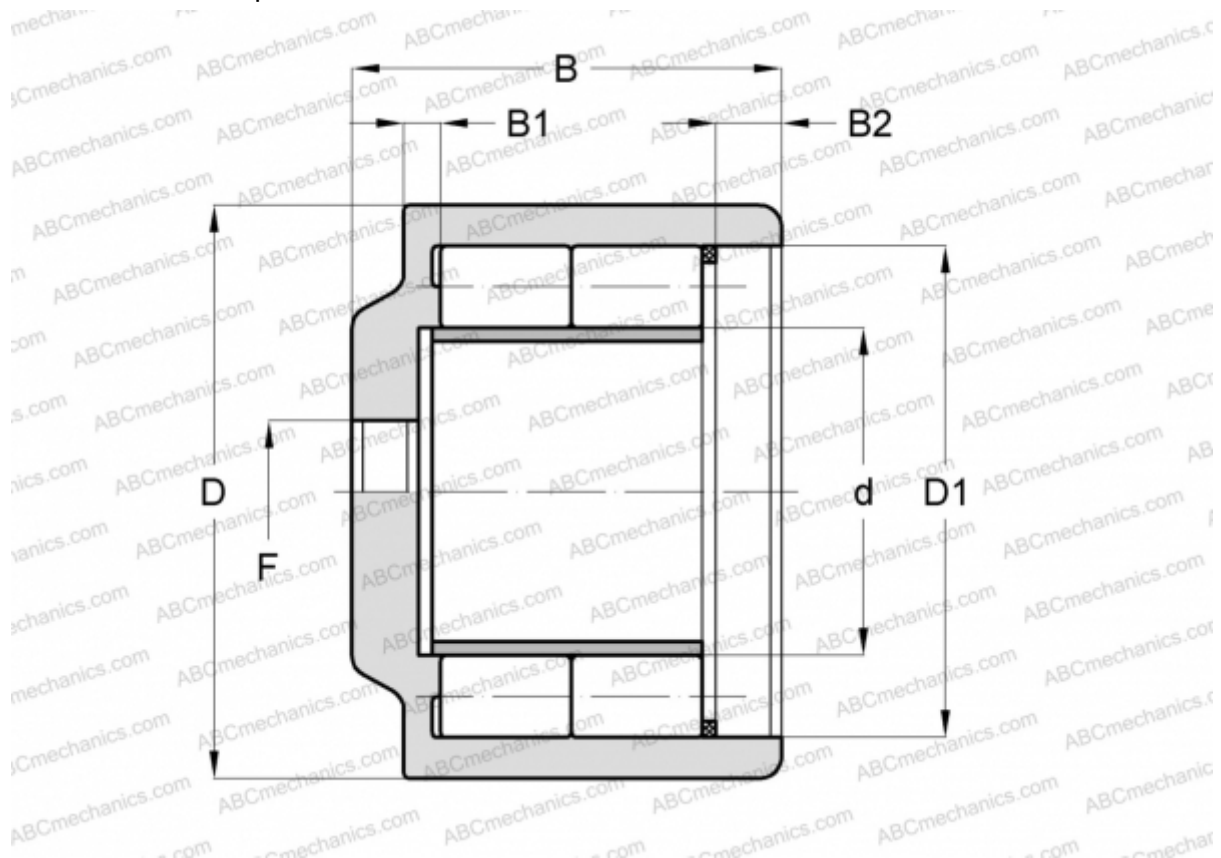

СРМ 2748 СРМ

Цилиндрические роликоподшипники

ТИП: Роликоподшипники, Цилиндрические, Двухрядные, Подшипник крестовины, производство СРМ, Без фланца

Технические характеристики

РАЗМЕРЫ, ММ

d	66,040
D	110,000
D1	92,040
B	77,000
B1	7,700
B2	10,000
F	M22 x 1,5