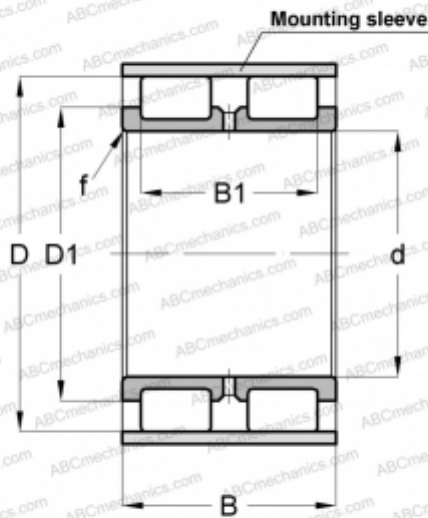

## RSL185004-A INA

Цилиндрические роликоподшипники

ТИП: Роликоподшипники, Цилиндрические, Двухрядные, Без наружного кольца, Без сепаратора, полный комплект роликов

#### РАЗМЕРЫ, ММ

d	20,000
D	36,810
D1	29,000
B	30,000
B1	23,000
f	0,600