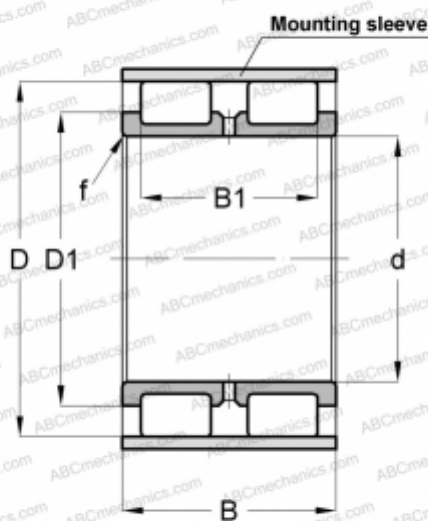

RSL185005-A INA

Цилиндрические роликоподшипники

ТИП: Роликоподшипники, Цилиндрические, Двухрядные, Без наружного кольца, Без сепаратора, полный комплект роликов

Технические характеристики

РАЗМЕРЫ, ММ

d	25,000
D	42,510
D1	34,500
B	30,000
B1	23,000
f	0,600