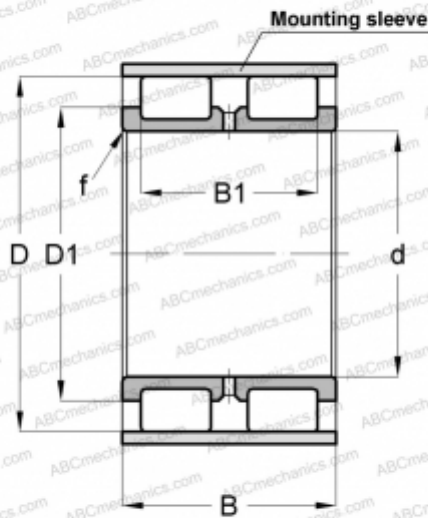

RSL185006-A INA

Цилиндрические роликоподшипники

ТИП: Роликоподшипники, Цилиндрические, Двухрядные, Без наружного кольца, Без сепаратора, полный комплект роликов

Технические характеристики

РАЗМЕРЫ, ММ

d	30,000
D	49,600
D1	40,000
B	34,000
B1	26,000
f	1,000