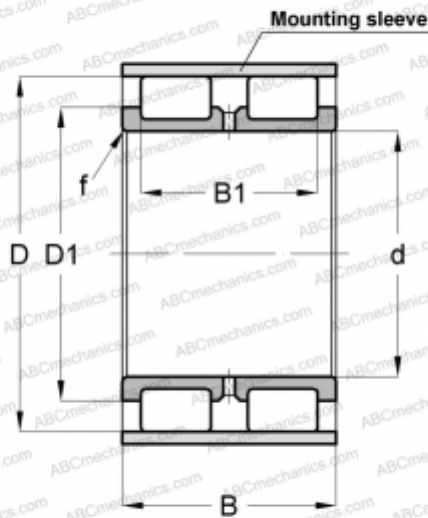

RSL185007-A INA

Цилиндрические роликоподшипники

ТИП: Роликоподшипники, Цилиндрические, Двухрядные, Без наружного кольца, Без сепаратора, полный комплект роликов

Технические характеристики

РАЗМЕРЫ, ММ

d	35,000
D	55,520
D1	45,000
B	36,000
B1	28,000
f	1,000

МАССА, КГ

0,280

ПРОИЗВОДИТЕЛЬ

[INA](#)

СОПУТСТВУЮЩИЕ ИЗДЕЛИЯ

F-87733 + JV55