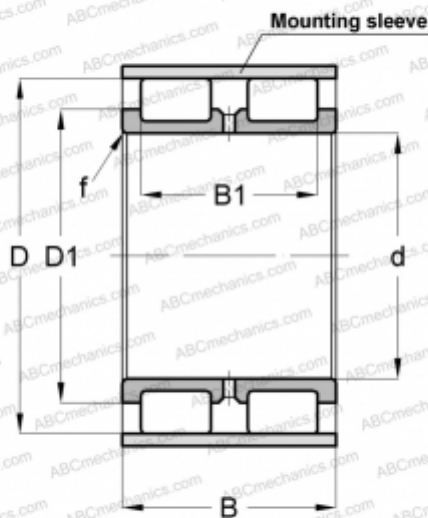

RSL185008-A INA

Цилиндрические роликоподшипники

ТИП: Роликоподшипники, Цилиндрические, Двухрядные, Без наружного кольца, Без сепаратора, полный комплект роликов

Технические характеристики

РАЗМЕРЫ, ММ

d	40,000
D	61,740
D1	50,500
B	38,000
B1	30,000
f	1,000