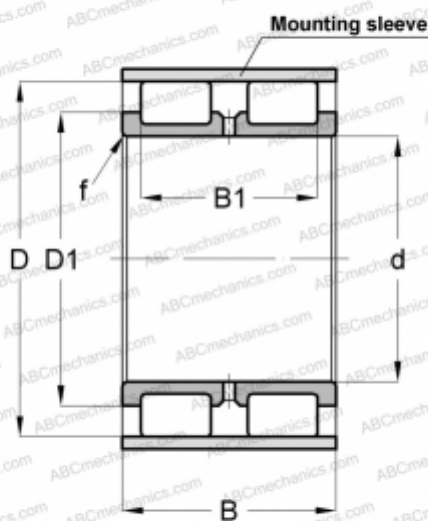

RSL185010-A INA

Цилиндрические роликоподшипники

ТИП: Роликоподшипники, Цилиндрические, Двухрядные, Без наружного кольца, Без сепаратора, полный комплект роликов

Технические характеристики

РАЗМЕРЫ, ММ

d	50,000
D	72,330
D1	59,500
B	40,000
B1	33,000
f	1,000