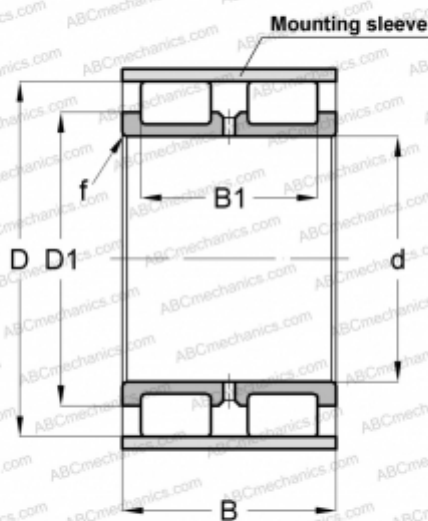

RSL185011-A INA

Цилиндрические роликоподшипники

ТИП: Роликоподшипники, Цилиндрические, Двухрядные, Без наружного кольца, Без сепаратора, полный комплект роликов

Технические характеристики

РАЗМЕРЫ, ММ

d	55,000
D	83,540
D1	68,500
B	46,000
B1	39,000
f	1,100