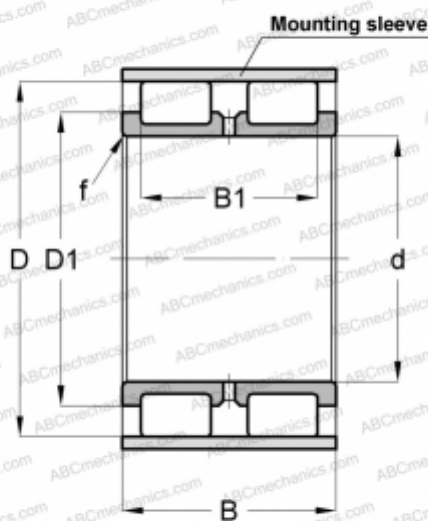

RSL185012-A INA

Цилиндрические роликоподшипники

ТИП: Роликоподшипники, Цилиндрические, Двухрядные, Без наружного кольца, Без сепаратора, полный комплект роликов

Технические характеристики

РАЗМЕРЫ, ММ

d	60,000
D	86,740
D1	71,500
B	46,000
B1	39,000
f	1,100

МАССА, КГ

0,790

ПРОИЗВОДИТЕЛЬ

[INA](#)

СОПУТСТВУЮЩИЕ ИЗДЕЛИЯ

F-88659 + 88X3