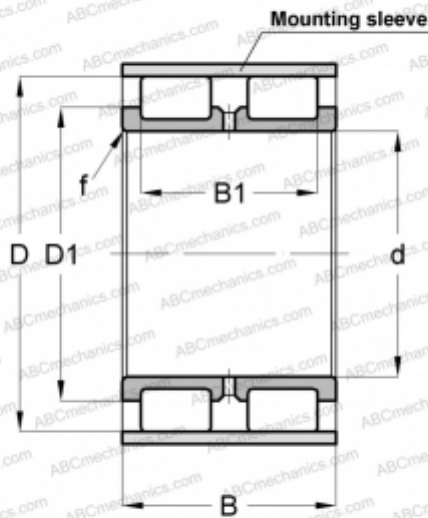

RSL185030-A INA

Цилиндрические роликоподшипники

ТИП: Роликоподшипники, Цилиндрические, Двухрядные, Без наружного кольца, Без сепаратора, полный комплект роликов

Технические характеристики

РАЗМЕРЫ, ММ

d	150,000
D	206,800
D1	170,500
B	100,000
B1	80,000
f	2,100

МАССА, КГ

8,200

ПРОИЗВОДИТЕЛЬ

[INA](#)

СОПУТСТВУЮЩИЕ ИЗДЕЛИЯ

F-91813 + 205X5