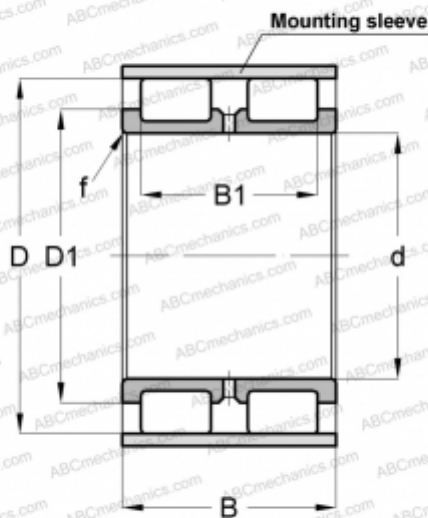

## RSL185032-A INA

Цилиндрические роликоподшипники

ТИП: Роликоподшипники, Цилиндрические, Двухрядные, Без наружного кольца, Без сепаратора, полный комплект роликов

#### РАЗМЕРЫ, ММ

d	160,000
D	224,800
D1	185,000
B	109,000
B1	86,000
f	2,100