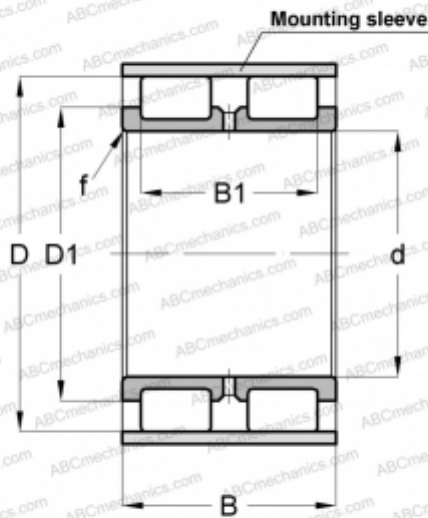

RSL185034-A INA

Цилиндрические роликоподшипники

ТИП: Роликоподшипники, Цилиндрические, Двухрядные, Без наружного кольца, Без сепаратора, полный комплект роликов

Технические характеристики

РАЗМЕРЫ, ММ

d	170,000
D	242,850
D1	198,500
B	122,000
B1	100,000
f	2,100

МАССА, КГ

15,600

ПРОИЗВОДИТЕЛЬ

[INA](#)

СОПУТСТВУЮЩИЕ ИЗДЕЛИЯ

F-91815 + 245X5