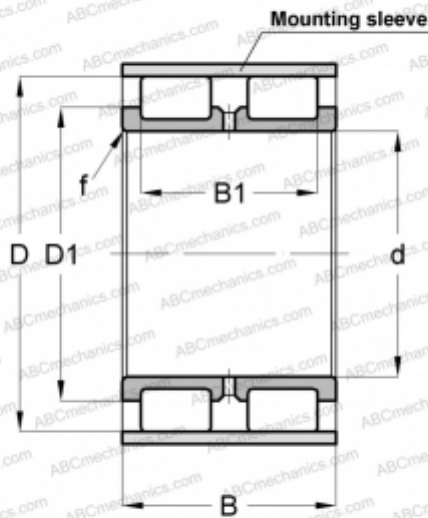

RSL185036-A INA

Цилиндрические роликоподшипники

ТИП: Роликоподшипники, Цилиндрические, Двухрядные, Без наружного кольца, Без сепаратора, полный комплект роликов

Технические характеристики

РАЗМЕРЫ, ММ

d	180,000
D	260,220
D1	212,500
B	136,000
B1	110,000
f	2,100

МАССА, КГ

20,450

ПРОИЗВОДИТЕЛЬ

[INA](#)

СОПУТСТВУЮЩИЕ ИЗДЕЛИЯ

F-91816 + 260X5