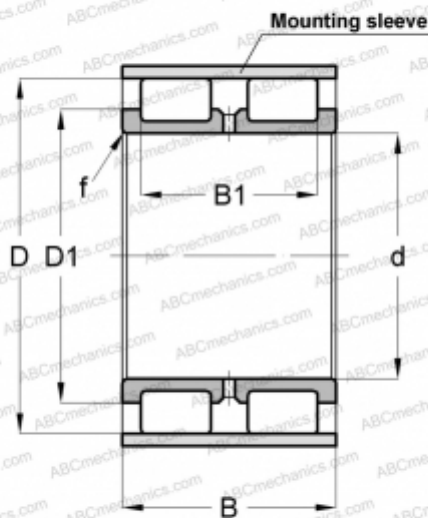

RSL185038-A INA

Цилиндрические роликоподшипники

ТИП: Роликоподшипники, Цилиндрические, Двухрядные, Без наружного кольца, Без сепаратора, полный комплект роликов

Технические характеристики

РАЗМЕРЫ, ММ

d	190,000
D	269,760
D1	222,000
B	136,000
B1	110,000
f	2,100

МАССА, КГ

21,200

ПРОИЗВОДИТЕЛЬ

[INA](#)

СОПУТСТВУЮЩИЕ ИЗДЕЛИЯ

F-91817 + 270X5