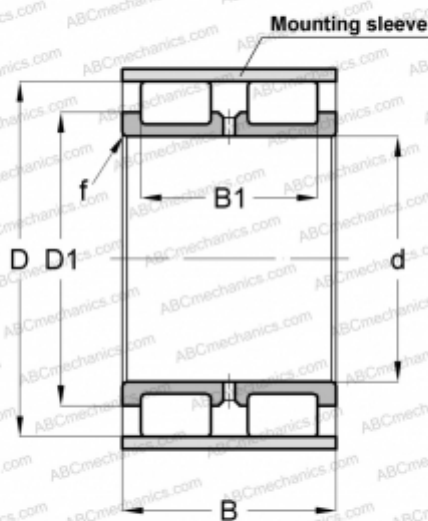

## RSL185040-A INA

Цилиндрические роликоподшипники

ТИП: Роликоподшипники, Цилиндрические, Двухрядные, Без наружного кольца, Без сепаратора, полный комплект роликов

#### РАЗМЕРЫ, ММ

d	200,000
D	287,750
D1	237,000
B	150,000
B1	120,000
f	2,100