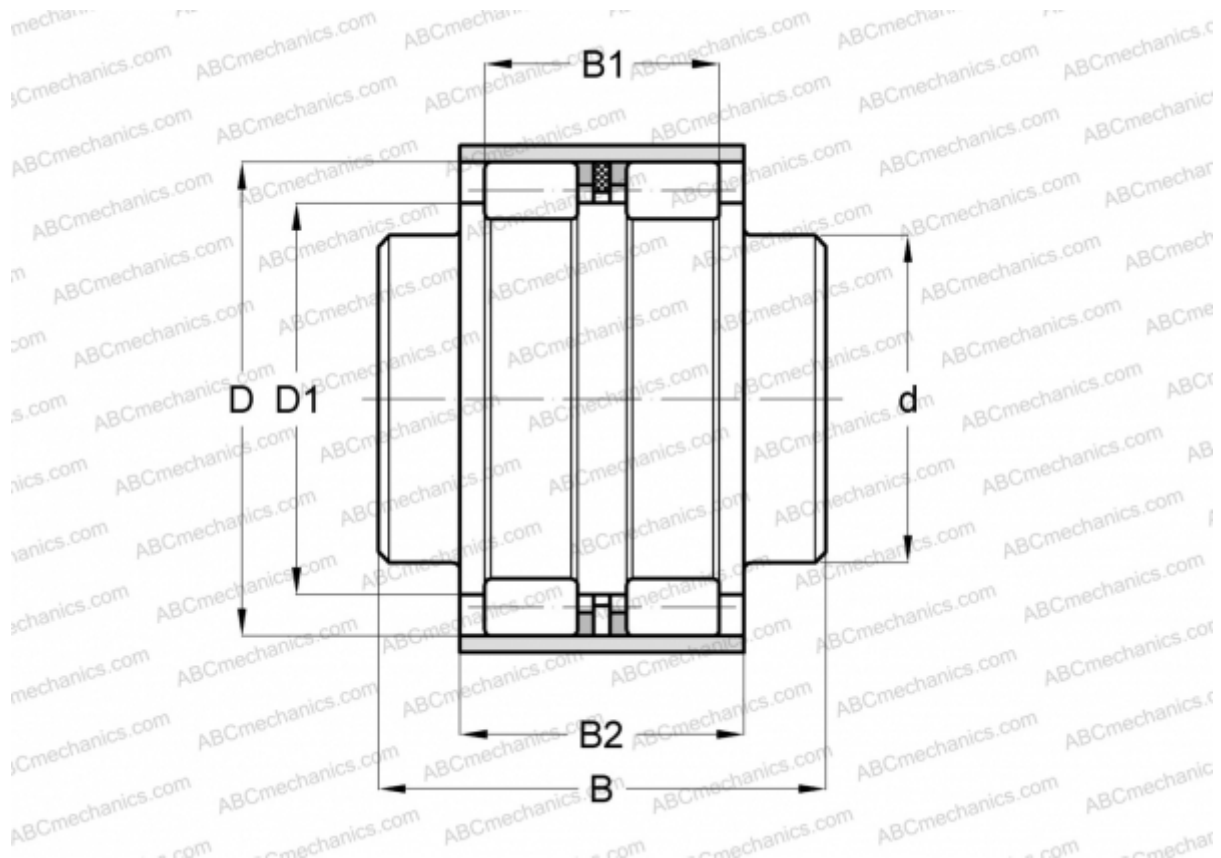

## СРМ 2159 СРМ

Цилиндрические роликоподшипники

ТИП: Роликоподшипники, Цилиндрические, Двухрядные, Без наружного кольца, Производство СРМ, тип Е

#### РАЗМЕРЫ, ММ

$d$	30,000
$D$	58,235
$D1$	43,500
$B$	81,000
$B1$	41,000
$B2$	49,000