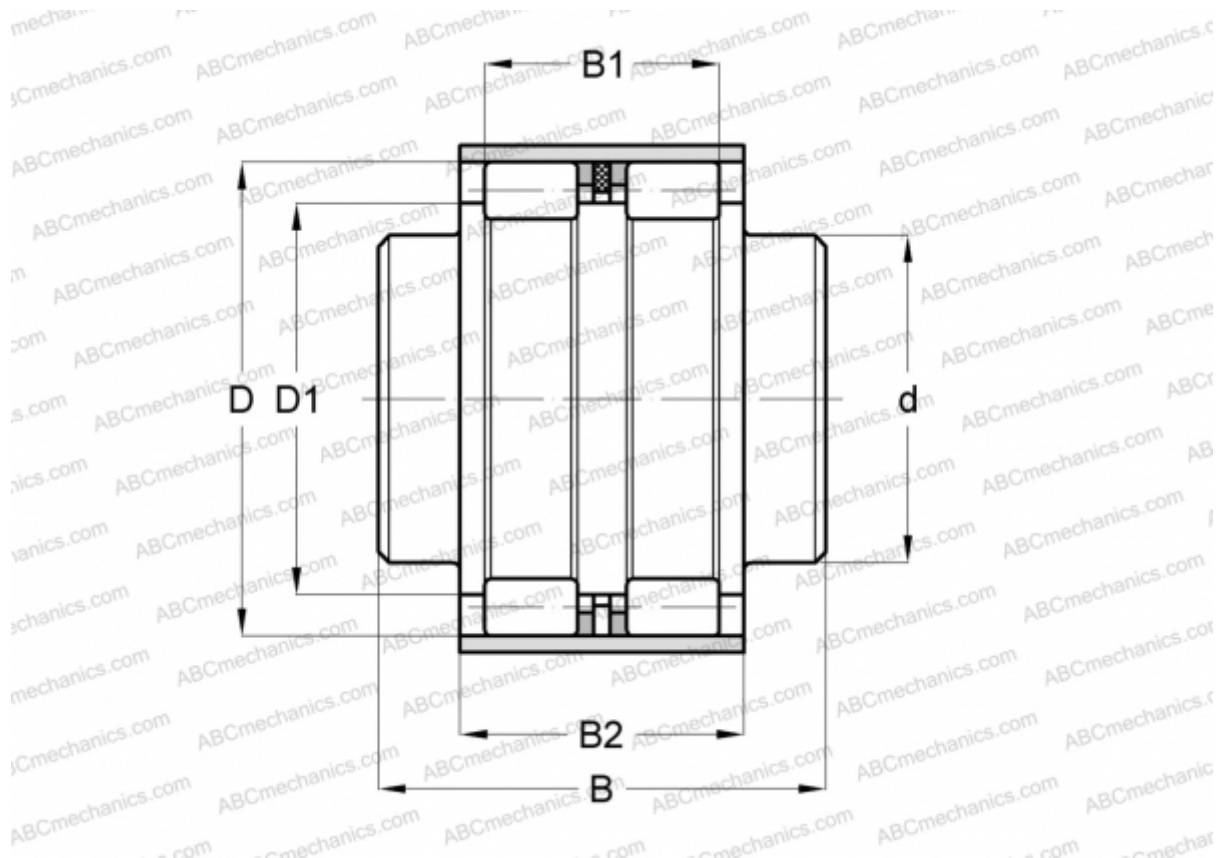

СРМ 2660 СРМ

Цилиндрические роликоподшипники

ТИП: Роликоподшипники, Цилиндрические, Двухрядные, Без наружного кольца, Производство СРМ, тип Е

Технические характеристики

РАЗМЕРЫ, ММ

d	35,000
D	58,200
D1	43,700
B	97,500
B1	50,600
B2	63,500