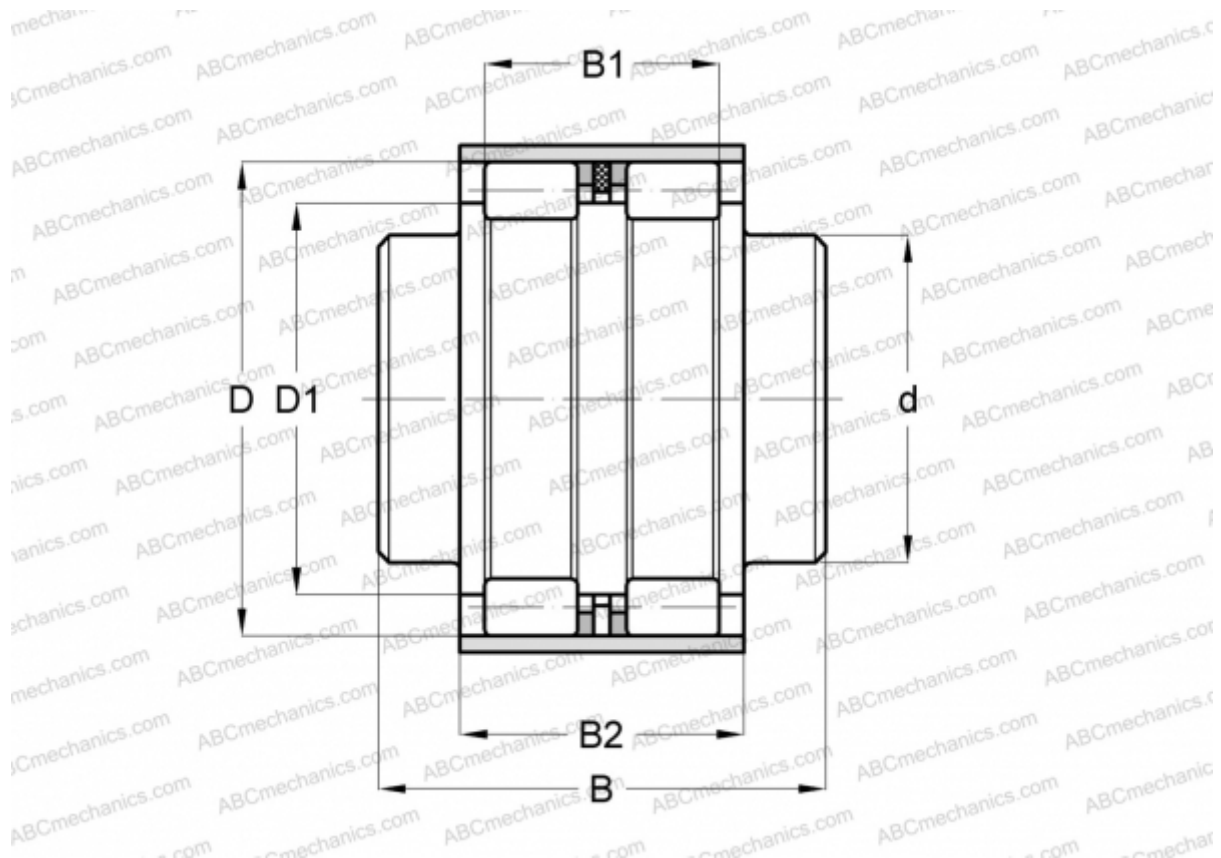

## СРМ 2189 СРМ

Цилиндрические роликоподшипники

ТИП: Роликоподшипники, Цилиндрические, Двухрядные, Без наружного кольца, Производство СРМ, тип Е

#### РАЗМЕРЫ, ММ

$d$	40,000
$D$	75,670
$D1$	56,000
$B$	100,000
$B1$	52,000
$B2$	64,000