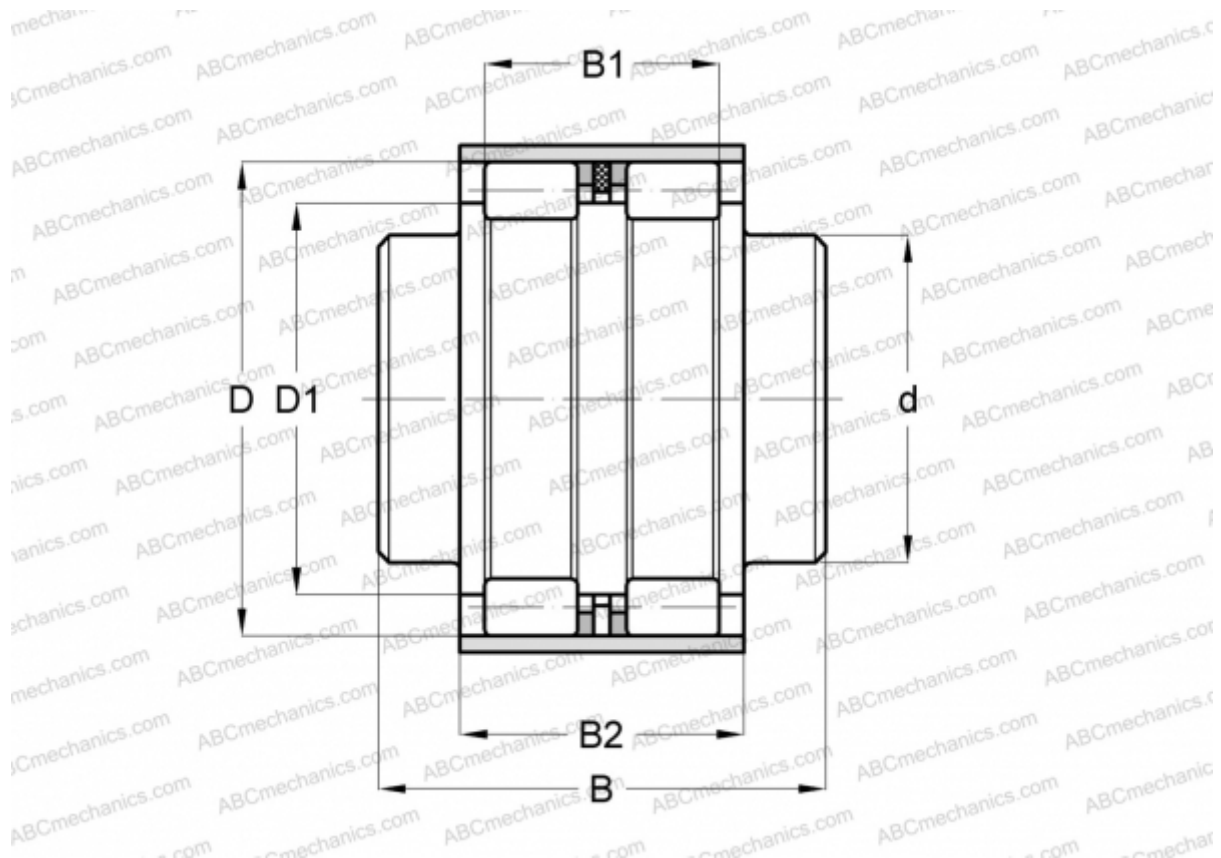

СРМ 2199 СРМ

Цилиндрические роликоподшипники

ТИП: Роликоподшипники, Цилиндрические, Двухрядные, Без наружного кольца, Производство СРМ, тип Е

Технические характеристики

РАЗМЕРЫ, ММ

d	50,000
D	82,800
$D1$	58,500
B	114,500
$B1$	55,500
$B2$	70,000