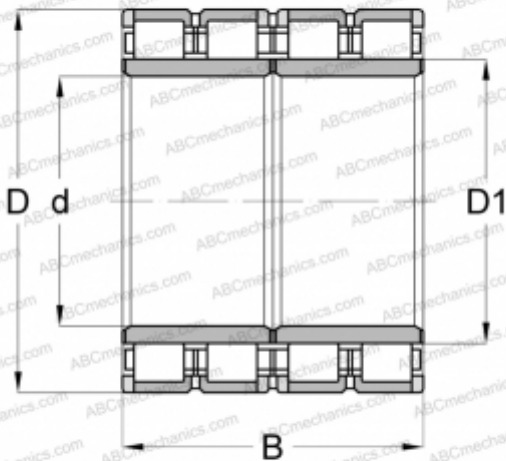

## 524544A FAG

Цилиндрические роликоподшипники

ТИП: Роликоподшипники, Цилиндрические, Четырехрядные, Для посадки с натягом на цапфу валка, исполнение 1 (FAG)

#### РАЗМЕРЫ, ММ

d	536,176
D	762,030
D1	598,000
B	558,800