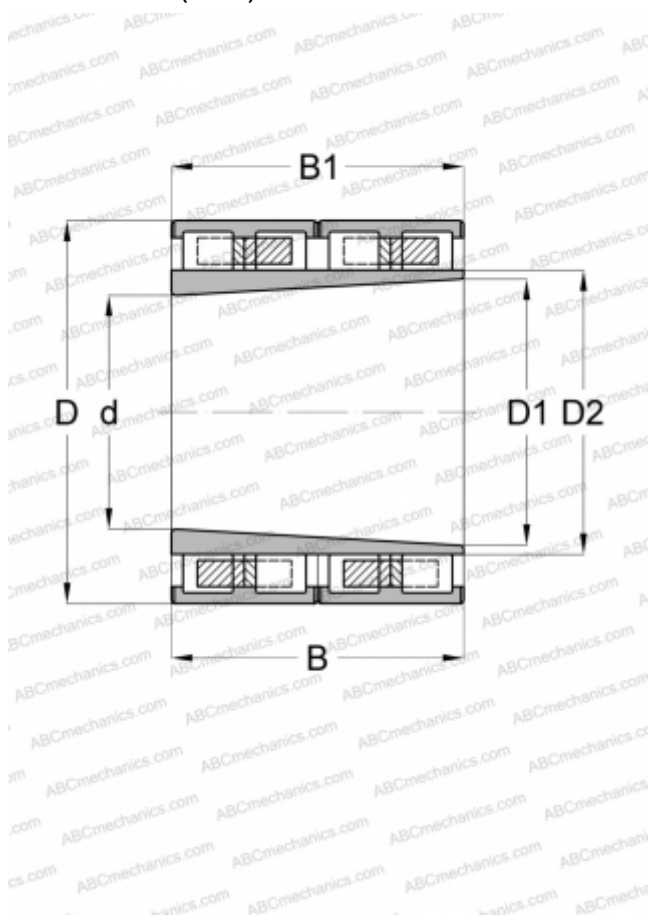

## 502284 FAG

Цилиндрические роликоподшипники

ТИП: Роликоподшипники, Цилиндрические, Четырехрядные, С конической посадкой (1:12), исполнение 1 (FAG)

#### РАЗМЕРЫ, ММ

d	192,000
D	270,000
D1	206,167
D2	222,000
B	170,000