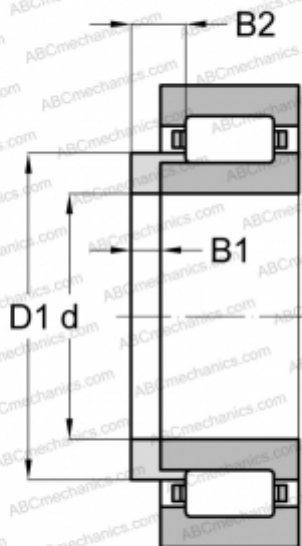

НУ 1021 ABC

ТИП: Роликоподшипники, Цилиндрические, Фасонные кольца для цилиндрических роликоподшипников

Технические характеристики

РАЗМЕРЫ, ММ

d	105,000
D1	124,700
B1	7,000
B2	13,500

МАССА, КГ

0,200

ПРОИЗВОДИТЕЛЬ