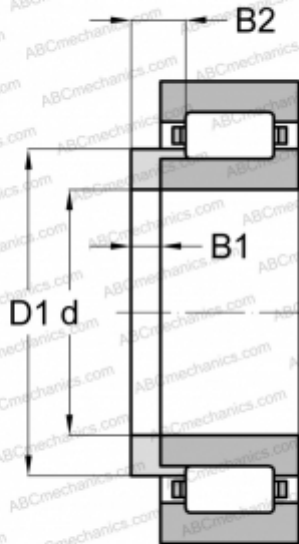

НУ 1080 АВС

ТИП: Роликоподшипники, Цилиндрические, Фасонные кольца для цилиндрических роликоподшипников

Технические характеристики

РАЗМЕРЫ, ММ

d	400,000
D1	470,000
B1	23,000
B2	43,000

МАССА, КГ

9,752

ПРОИЗВОДИТЕЛЬ