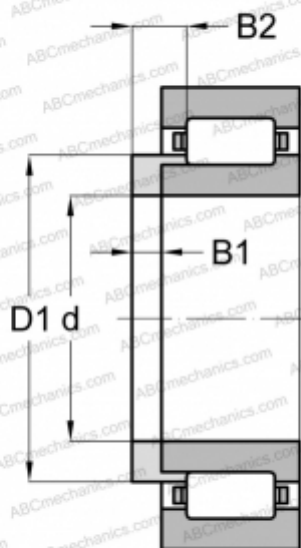

НУ 222 ABC

ТИП: Роликоподшипники, Цилиндрические, Фасонные кольца для цилиндрических роликоподшипников

Технические характеристики

РАЗМЕРЫ, ММ

d	110,000
D1	141,500
B1	11,000
B2	18,500

МАССА, КГ 0,617

ПРОИЗВОДИТЕЛЬ [ABC](#)