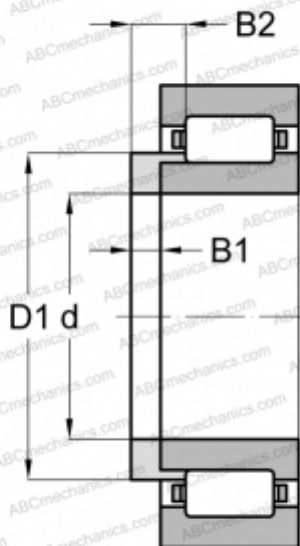

HJ 228 ABC

ТИП: Роликоподшипники, Цилиндрические, Фасонные кольца для цилиндрических роликоподшипников

Технические характеристики

РАЗМЕРЫ, ММ

d	140,000
D1	179,500
B1	11,000
B2	19,000

МАССА, КГ 0,998

ПРОИЗВОДИТЕЛЬ [ABC](#)